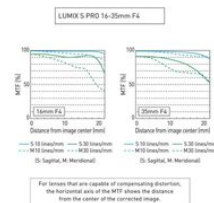

CONNECT

S-R1635PP

S-R1635PP

<https://latam.connect.panasonic.com/ar/es/productos/lumix/s-r1635pp>