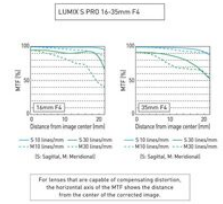

S-R1635PP

S-R1635PP

<https://latam.connect.panasonic.com/bo/es/productos/lumix/s-r1635pp>