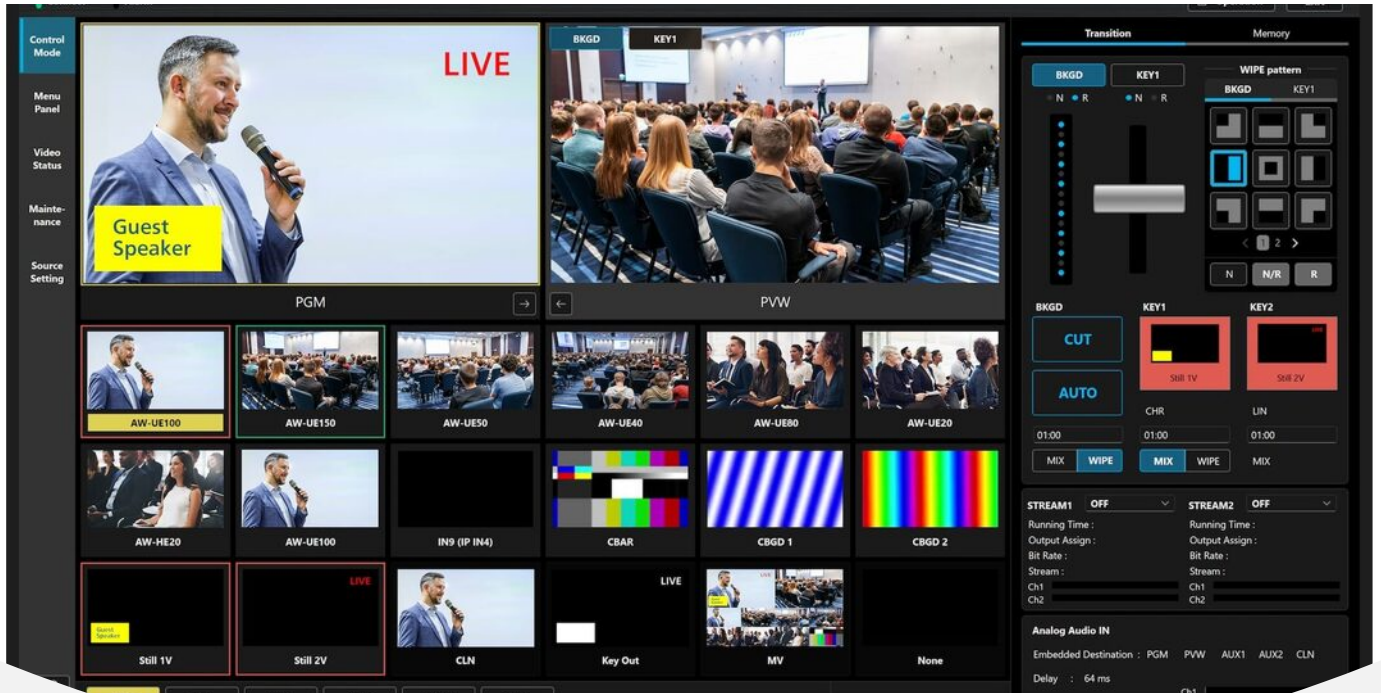

Panasonic CONNECT

AV-SF10G

AV-SF10G

<https://latam.connect.panasonic.com/bo/es/productos/broadcast-y-proav/av-sf10g>