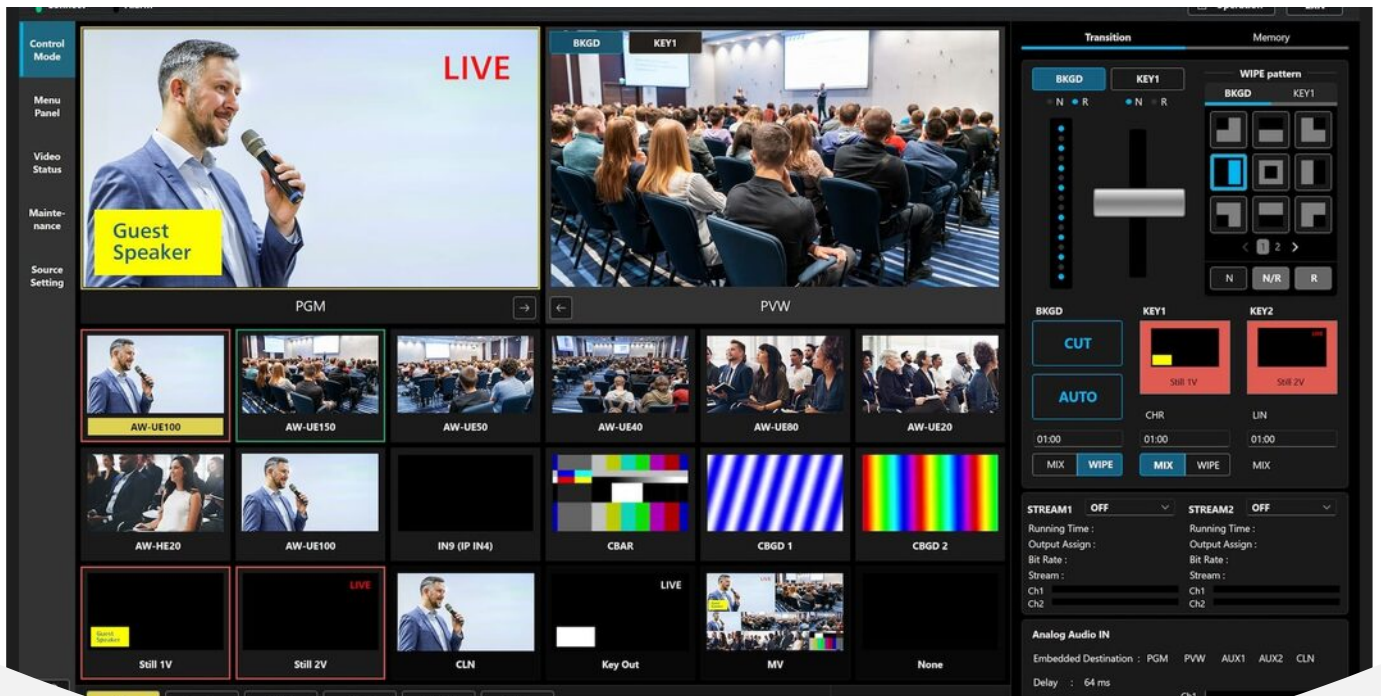

Panasonic CONNECT

AV-SF10G

AV-SF10G

<https://latam.connect.panasonic.com/bo/es/productos/broadcast-y-proav/av-sf10g>