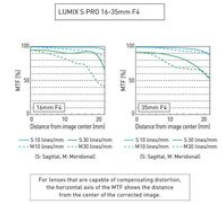

S-R1635PP

S-R1635PP

<https://latam.connect.panasonic.com/br/es/productos/lumix/s-r1635pp>