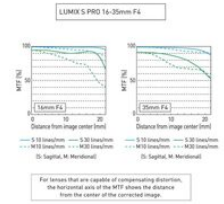

S-R1635PP

Panasonic
CONNECT

S-R1635PP

<https://latam.connect.panasonic.com/br/es/productos/lumix/s-r1635pp>