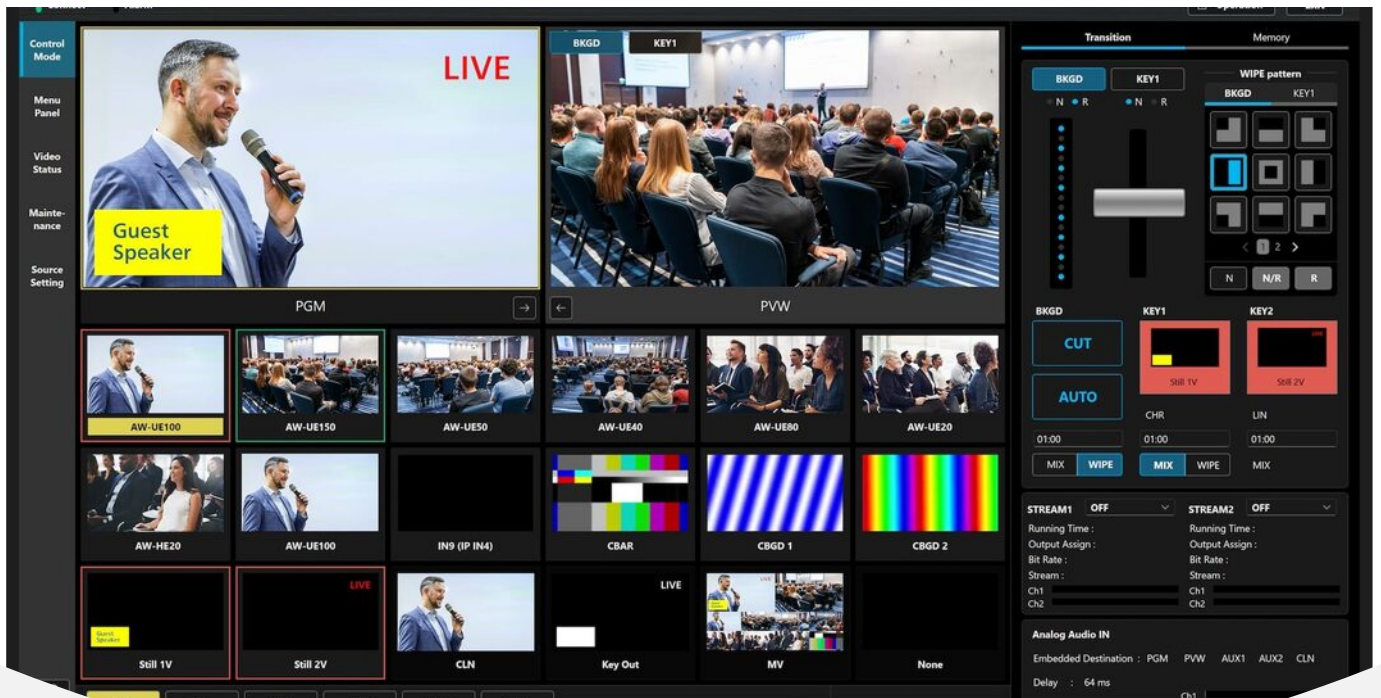

Panasonic CONNECT

AV-SF10G

AV-SF10G

<https://latam.connect.panasonic.com/br/es/productos/broadcast-y-proav/av-sf10g>