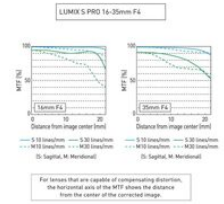

S-R1635PP

Panasonic
CONNECT

S-R1635PP

<https://latam.connect.panasonic.com/br/pt/produtos/lumix/s-r1635pp>