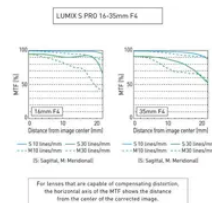

S-R1635

Panasonic
CONNECT

S-R1635

<https://latam.connect.panasonic.com/br/pt/produtos/lumix/s-r1635>