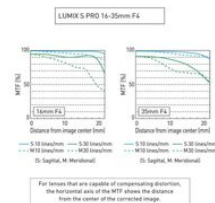

S-R1635PP

S-R1635PP

<https://latam.connect.panasonic.com/co/es/productos/lumix/s-r1635pp>