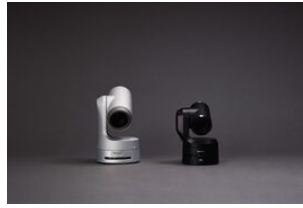

Key Features

Cámara PTZ 4K

Salida simultánea 3G-SDI, HDMI y USB

Tamaño compacto y gran angular

Transmisión de vídeo de alta calidad para una comunicación online más cómoda

Excelente flexibilidad del sistema para un cableado inteligente y un funcionamiento intuitivo