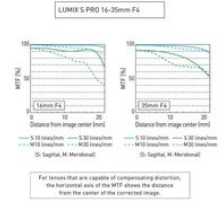

S-R1635PP

S-R1635PP

<https://latam.connect.panasonic.com/mx/es/productos/lumix/s-r1635pp>