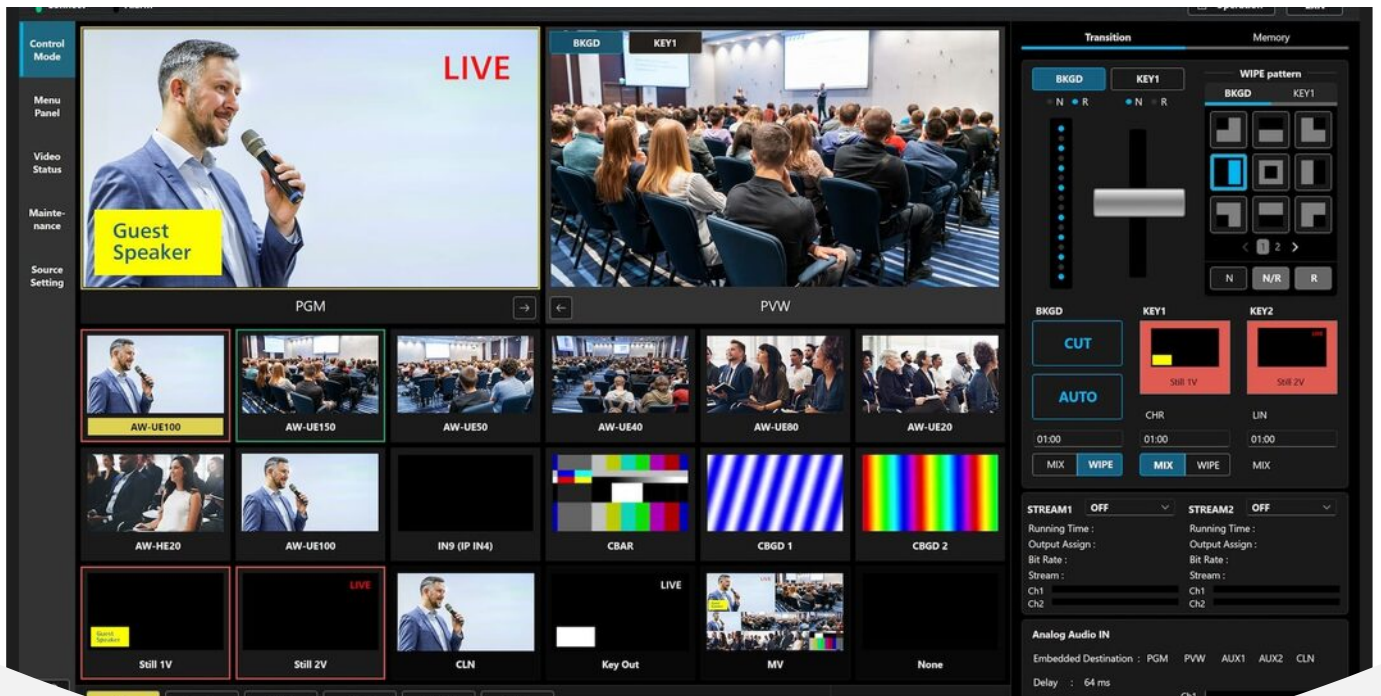

Panasonic CONNECT

AV-SF10G

AV-SF10G

<https://latam.connect.panasonic.com/mx/es/productos/broadcast-y-proav/av-sf10g>