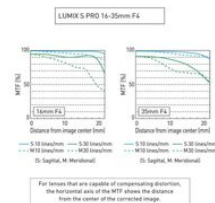

S-R1635PP

Panasonic
CONNECT

S-R1635PP

<https://latam.connect.panasonic.com/pa/es/productos/lumix/s-r1635pp>