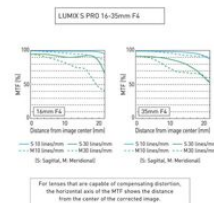

S-R1635PP

Panasonic
CONNECT

S-R1635PP

<https://latam.connect.panasonic.com/pe/es/productos/lumix/s-r1635pp>