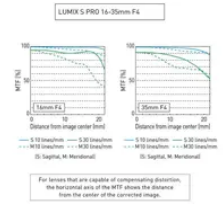

**S-R1635**

S-R1635

<https://latam.connect.panasonic.com/pe/es/productos/lumix/s-r1635>